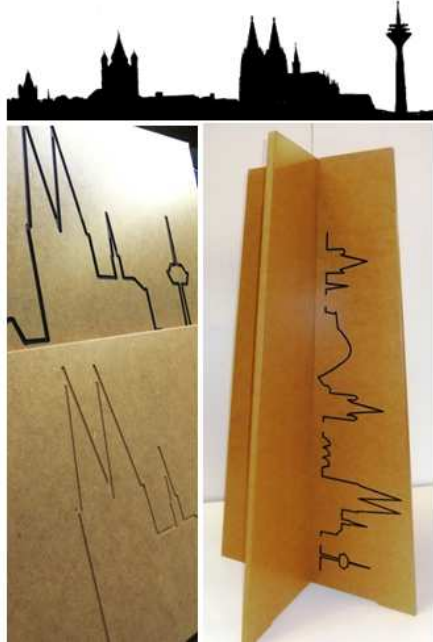

Campinge Stehtisch 2017

- auch mit Ihrem Logo !

Konstruktion:

Bestehend aus nur drei Einzelteilen, lässt sich der Tisch einfach transportieren und platzsparend lagern. Dank der robusten Steckbauweise unkompliziert auf- und abbaubar.

Unsere Stehtische erhalten sie in folgenden Abmessungen:

Höhen:
75/90/100/110/115 cm

Durchmesser Tischplatte:

Bezeichnung: Ø:
1) AC DT 75 75 cm
2) AC DT 100 100 cm

Design:

Klassisch und schlicht, wird der Stehtisch, nach der Einarbeitung ihrer Designwünsche zu einem einzigartigen Werbeträger.

Dank präziser Fräsbearbeitung ein echter Hingucker.

| Stehtisch Ø 75 mm | | AC DT 75 | |
|--------------------------|----------------------------|-----------------|-----------------|
| Logo: | gefräst | geklebt | ohne |
| Beschichtung: | Dekor-Verbundplatte | | |
| Einzelpreis | 300,00 € | 285,00 € | 250,00 € |
| 3 - 5 Stück | 288,00 € | 274,00 € | 240,00 € |
| 6 - 10 Stück | 279,00 € | 265,00 € | 233,00 € |
| 11 - 20 Stück | 270,00 € | 257,00 € | 225,00 € |
| ab 21 Stück | 255,00 € | 242,00 € | 213,00 € |
| Beschichtung: | MDF - lackiert | | |
| Einzelpreis | 285,00 € | 260,00 € | 230,00 € |
| 3 - 5 Stück | 274,00 € | 260,00 € | 221,00 € |
| 6 - 10 Stück | 265,00 € | 260,00 € | 214,00 € |
| 11 - 20 Stück | 257,00 € | 260,00 € | 207,00 € |
| ab 21 Stück | 242,00 € | 260,00 € | 196,00 € |
| Beschichtung: | MDF - streichfähig | | |
| Einzelpreis | 225,00 € | 185,00 € | 170,00 € |
| 3 - 5 Stück | 216,00 € | 178,00 € | 163,00 € |
| 6 - 10 Stück | 209,00 € | 172,00 € | 158,00 € |
| 11 - 20 Stück | 209,00 € | 167,00 € | 153,00 € |
| ab 21 Stück | 191,00 € | 157,00 € | 145,00 € |