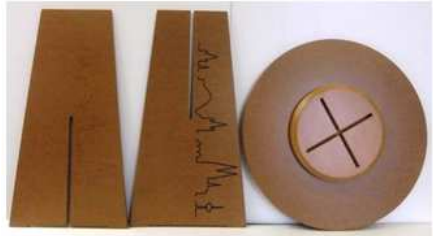

Campinge Stehtisch 2017

- auch mit Ihrem Logo !

Konstruktion:

Bestehend aus nur drei Einzelteilen, lässt sich der Tisch einfach transportieren und platzsparend lagern. Dank der robusten Steckbauweise unkompliziert auf- und abbaubar.

Unsere Stehtische erhalten sie in folgenden Abmessungen:

Höhen:
75/90/100/110/115 cm

Durchmesser Tischplatte:

Bezeichnung: Ø:
1) AC DT 75 75 cm
2) AC DT 100 100 cm

Design:

Klassisch und schlicht, wird der Stehtisch, nach der Einarbeitung ihrer Designwünsche zu einem einzigartigen Werbeträger.

Dank präziser Fräsbearbeitung ein echter Hingucker.

| Stehtisch Ø 75 mm | | AC DT 75 | |
|--------------------------|----------------------------|-----------------|-----------------|
| Logo: | gefräst | geklebt | ohne |
| Beschichtung: | Dekor-Verbundplatte | | |
| Einzelpreis | 300,00 € | 285,00 € | 250,00 € |
| 3 - 5 Stück | 288,00 € | 274,00 € | 240,00 € |
| 6 - 10 Stück | 279,00 € | 265,00 € | 233,00 € |
| 11 - 20 Stück | 270,00 € | 257,00 € | 225,00 € |
| ab 21 Stück | 255,00 € | 242,00 € | 213,00 € |
| Beschichtung: | MDF - lackiert | | |
| Einzelpreis | 285,00 € | 260,00 € | 230,00 € |
| 3 - 5 Stück | 274,00 € | 260,00 € | 221,00 € |
| 6 - 10 Stück | 265,00 € | 260,00 € | 214,00 € |
| 11 - 20 Stück | 257,00 € | 260,00 € | 207,00 € |
| ab 21 Stück | 242,00 € | 260,00 € | 196,00 € |
| Beschichtung: | MDF - streichfähig | | |
| Einzelpreis | 225,00 € | 185,00 € | 170,00 € |
| 3 - 5 Stück | 216,00 € | 178,00 € | 163,00 € |
| 6 - 10 Stück | 209,00 € | 172,00 € | 158,00 € |
| 11 - 20 Stück | 209,00 € | 167,00 € | 153,00 € |
| ab 21 Stück | 191,00 € | 157,00 € | 145,00 € |